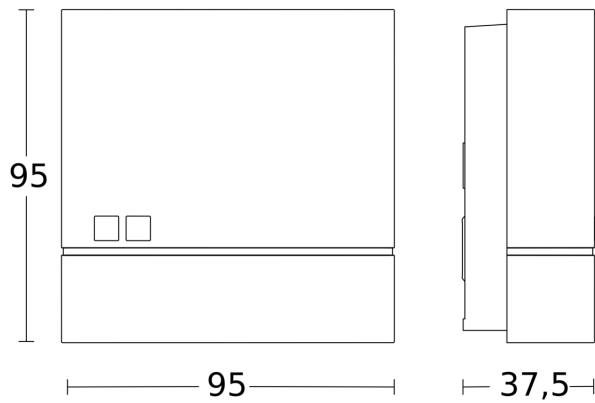

Plastikfreie Verpackung

Energie sparen

3 years

Herstellergarantie

CE

Description du fonctionnement

Caractéristiques techniques

Dimensions (L x l x H)	38 x 95 x 95 mm	Température ambiante	-20 – 40 °C
Avec détecteur de mouvement	Non	Matériau	Matière plastique
Garantie du fabricant	3 ans	Alimentation électrique	220 – 240 V / 50 – 60 Hz
Réglages via	Potentiomètres	Sortie de commutation 1, charge ohmique	1000 W
Variante	blanc	Tubes fluorescents ballasts électroniques	250 W
UC1, Code EAN	4007841066147	Consommation propre	0,7 W
Modèle	Interrupteur crépusculaire	Technologie, détecteurs	Détecteur de lumière
Emplacement	Extérieur	Hauteur de montage	1,80 – 4,00 m
Emplacement, pièce	extérieur, entrée, Cour et allée, Intérieur, tout autour du bâtiment, terrasse / balcon	Hauteur de montage max.	4,00 m
Coloris	blanc	Hauteur de montage optimale	2 m
Lieu d'installation	mur	Réglage crépusculaire	1 – 75 lx
Montage	En saillie, Mur	Mise en réseau possible	Oui
Indice de protection	IP54	Mise en réseau via	Câble

Réf. 066147

Dessin dimensionnel

Schéma du circuit